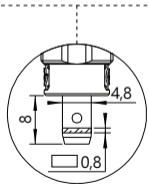

Ø4mm Safety banana socket with round nut.

Douille de sécurité Ø4mm à écrou cylindrique.

Ø4mm Sicherheitseinbaubuchse mit Rundmutter.

Drilling • Perçage • Bohrung

3265

3266

3267

3269

3270

3273

3274

3275