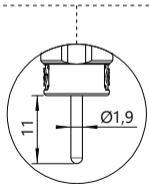

Ø4mm Safety banana socket with round nut.

Douille de sécurité Ø4mm à écrou cylindrique.

Ø4mm Sicherheitseinbaubuchse mit Rundmutter.

Drilling • Perçage • Bohrung

3265

3266

3267

3269