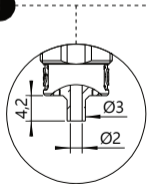

Ø4mm Safety banana socket with round nut.

Douille de sécurité Ø4mm à écrou cylindrique.

Ø4mm Sicherheitseinbaubuchse mit Rundmutter.

Drilling • Perçage • Bohrung

3265

3266

3267

3269