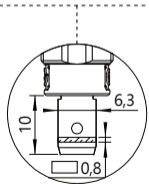

Ø4mm Safety banana socket with round nut.

Douille de sécurité Ø4mm à écrou cylindrique.

Ø4mm Sicherheitseinbaubuchse mit Rundmutter.

Drilling • Perçage • Bohrung

3265

3266

3267

3269