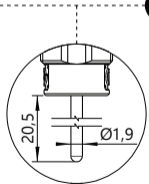

Ø4mm Safety banana socket with round nut.

Douille de sécurité Ø4mm à écrou cylindrique.

Ø4mm Sicherheitseinbaubuchse mit Rundmutter.

Drilling • Perçage • Bohrung

3265

3266

3267

3269