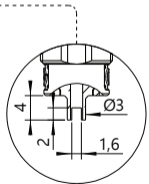

Ø4mm Safety banana socket with round nut.

Douille de sécurité Ø4mm à écrou cylindrique.

Ø4mm Sicherheitseinbaubuchse mit Rundmutter.

Drilling • Perçage • Bohrung

3265

3266

3267

3269

3270

3273

3274

3275