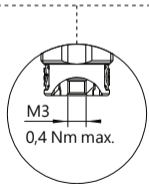

Ø4mm Safety banana socket with round nut.

Douille de sécurité Ø4mm à écrou cylindrique.

Ø4mm Sicherheitseinbaubuchse mit Rundmutter.

Drilling • Perçage • Bohrung

3265

3266

3267

3269

3270

3273

3274

3275