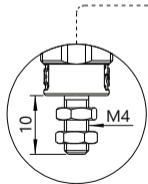

Ø4mm Safety banana socket with round nut.

Douille de sécurité Ø4mm à écrou cylindrique.

Ø4mm Sicherheitseinbaubuchse mit Rundmutter.

Drilling • Perçage • Bohrung

3265

3266

3267

3269