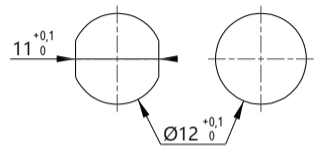

Ø4mm Safety banana socket with round nut.

Douille de sécurité Ø4mm à écrou cylindrique.

Ø4mm Sicherheitseinbaubuchse mit Rundmutter.

Drilling • Perçage • Bohrung

3265

3266

3267

3269