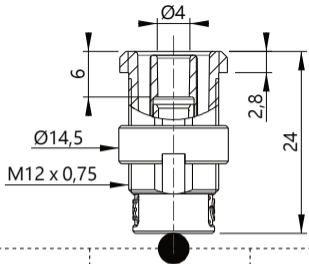

Ø4mm Safety banana socket with round nut.

Douille de sécurité Ø4mm à écrou cylindrique.

Ø4mm Sicherheitseinbaubuchse mit Rundmutter.

Drilling • Perçage • Bohrung

3265

3266

3267

3269