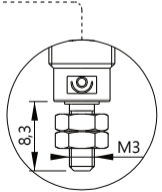

Ø2mm Safety banana socket with round nut.
 Douille de sécurité Ø2mm à écrou cylindrique.
 Ø2mm Sicherheitseinbaubuchse mit Rundmutter.

Drilling • Perçage • Bohrung

228-1

228-2

228-3

228-4