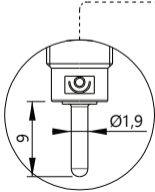

Ø2mm Safety banana socket with round nut.
 Douille de sécurité Ø2mm à écrou cylindrique.
 Ø2mm Sicherheitseinbaubuchse mit Rundmutter.

Drilling • Perçage • Bohrung

228-1

228-2

228-3

228-4