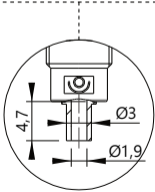

Ø2mm Safety banana socket with round nut.
 Douille de sécurité Ø2mm à écrou cylindrique.
 Ø2mm Sicherheitseinbaubuchse mit Rundmutter.

Drilling • Perçage • Bohrung

228-1

228-2

228-3

228-4