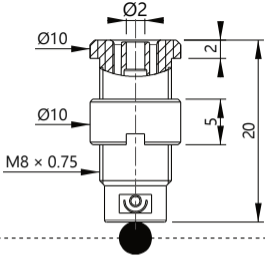

Ø2mm Safety banana socket with round nut.
 Douille de sécurité Ø2mm à écrou cylindrique.
 Ø2mm Sicherheitseinbaubuchse mit Rundmutter.

Drilling • Perçage • Bohrung

228-1

228-2

228-3

228-4