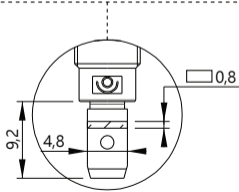

Ø2mm Safety banana socket with round nut.
 Douille de sécurité Ø2mm à écrou cylindrique.
 Ø2mm Sicherheitseinbaubuchse mit Rundmutter.

Drilling • Perçage • Bohrung

228-1

228-2

228-3

228-4