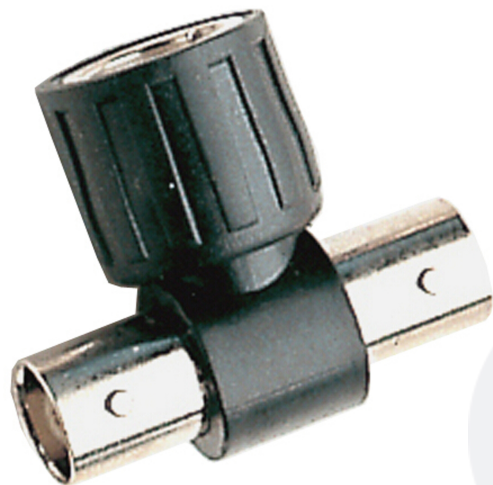

TÉ DE DÉRIVATION BNC ISOLÉ, MÂLE / DEUX FEMELLES

UGS : 2030

Catégories : [Adaptateurs](#), [BNC / HF](#), [Test et mesure](#)