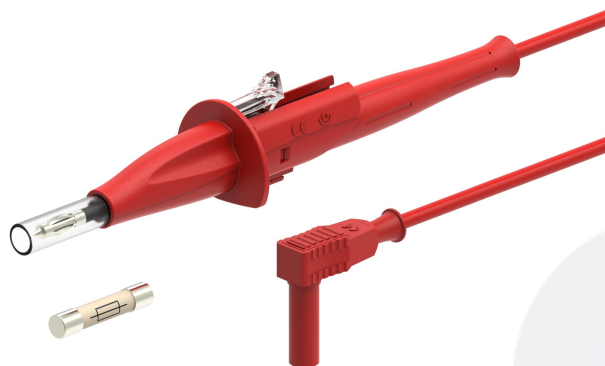

POINTE IP2X Ø4MM À RESSORT ET FOURREAU RÉTRACTABLE AVEC FUSIBLE / FICHE Ø4MM COUDÉE

UGS : 720

Catégories : [Accessoires Ø4](#), [Cordons pointe de touche fusibles](#), [Test et mesure](#)