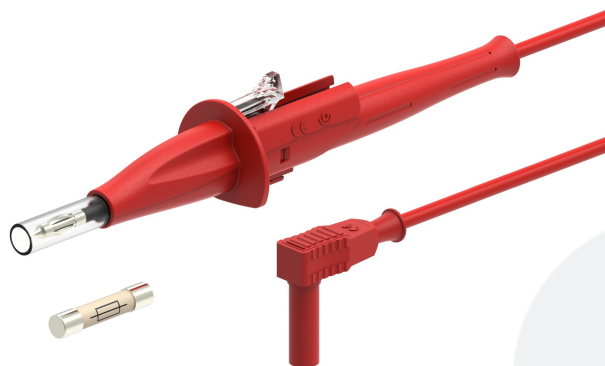

## POINTE IP2X Ø4MM À RESSORT ET FOURREAU RÉTRACTABLE AVEC FUSIBLE / FICHE Ø4MM COUDÉE

UGS : 730

Catégories : [Accessoires Ø4](#), [Cordons pointe de touche fusibles](#), [Test et mesure](#)