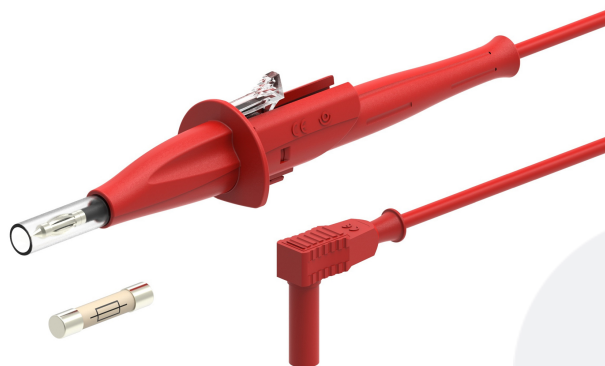

POINTE IP2X Ø4MM À RESSORT ET FOURREAU RÉTRACTABLE AVEC FUSIBLE / FICHE Ø4MM COUDÉE

UGS : 730

Catégories : [Accessoires Ø4](#), [Cordons pointe de touche fusibles](#), [Test et mesure](#)