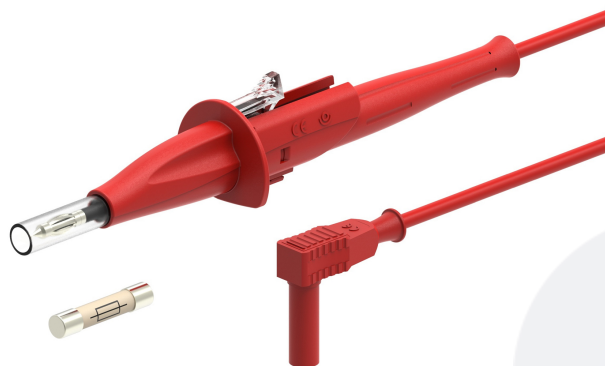

POINTE IP2X Ø4MM À RESSORT ET FOURREAU RÉTRACTABLE AVEC FUSIBLE / FICHE Ø4MM COUDÉE

UGS : 725

Catégories : [Accessoires Ø4](#), [Cordons pointe de touche fusibles](#), [Test et mesure](#)