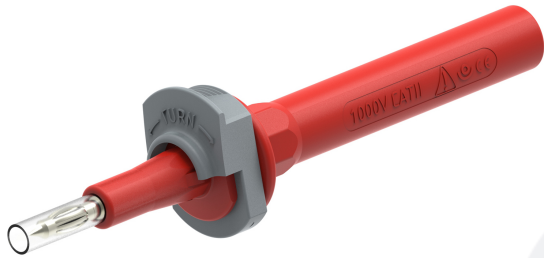

POINTE DE TOUCHE Ø4MM IP2X DE SÉCURITÉ AVEC RACCORD DE SÉCURITÉ Ø4MM & FOURREAU VERROUILLABLE / RÉTRACTABLE

UGS : 220

Catégories : [Accessoires Ø4](#), [Pointes de touche](#), [Test et mesure](#)

electro-PJP