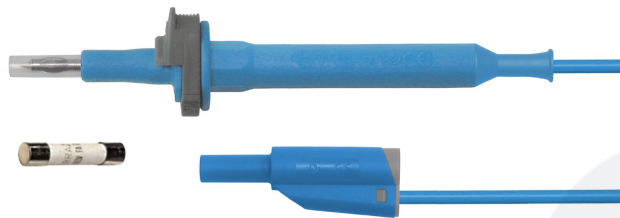

POINTE DE TOUCHE IP2X Ø4MM FUSIBLE À FOURREAU VEROUILLABLE / FICHE Ø4MM EMPILABLE

UGS : 825

Catégories : [Accessoires Ø4](#), [Cordons pointe de touche fusibles](#), [Test et mesure](#)

electro-PJP