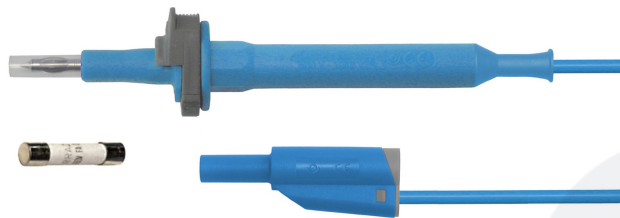

## POINTE DE TOUCHE IP2X Ø4MM FUSIBLE À FOURREAU VEROUILLABLE / FICHE Ø4MM EMPILABLE

UGS : 835

Catégories : [Accessoires Ø4](#), [Cordons pointe de touche fusibles](#), [Test et mesure](#)

electro-PJP