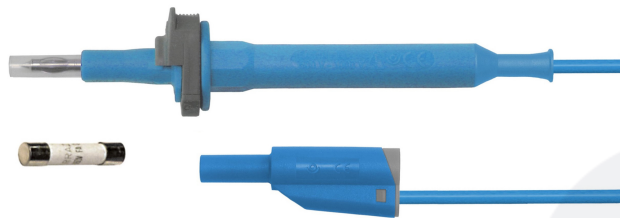

## POINTE DE TOUCHE IP2X Ø4MM FUSIBLE À FOURREAU VEROUILLABLE / FICHE Ø4MM EMPILABLE

UGS : 830

Catégories : [Accessoires Ø4](#), [Cordons pointe de touche fusibles](#), [Test et mesure](#)

electro-PJP