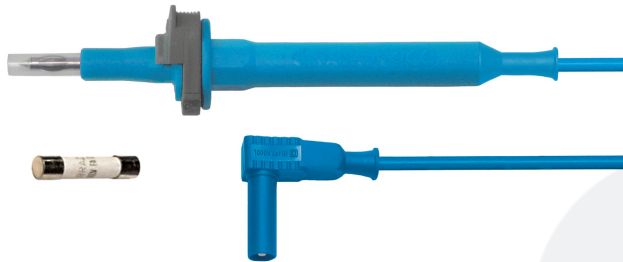

POINTE DE TOUCHE IP2X Ø4MM FUSIBLÉE À FOURREAU VEROUILLABLE / FICHE Ø4MM COUDÉE

UGS : 820

Catégories : [Accessoires Ø4](#), [Cordons pointe de touche fusibles](#), [Test et mesure](#)

electro-PJP