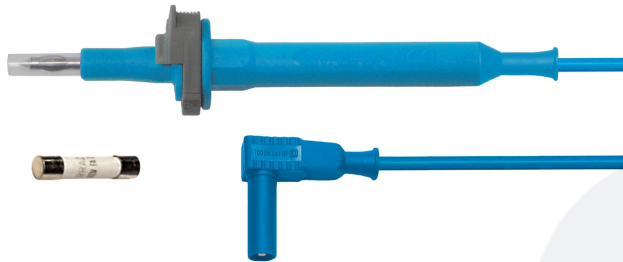

POINTE DE TOUCHE IP2X Ø4MM FUSIBLE À FOURREAU VEROUILLABLE / FICHE Ø4MM COUDÉE

UGS : 815

Catégories : [Accessoires Ø4](#), [Cordons pointe de touche fusibles](#), [Test et mesure](#)

electro-PJP