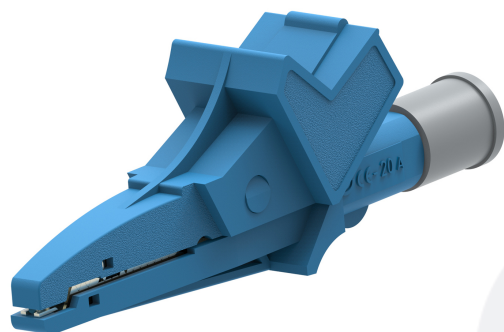

PINCE CROCODILE DE SÉCURITÉ Ø4MM, COMPATIBLE POINTE DE TOUCHE

UGS : 305

Catégories : [Accessoires Ø4](#), [Pincas crocodiles](#), [Test et mesure](#)