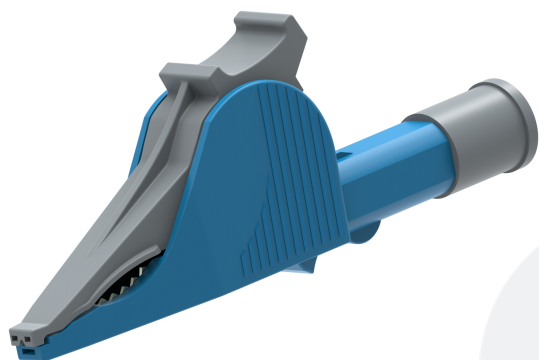

## PINCE CROCODILE DE SÉCURITÉ Ø4MM, COMPATIBLE POINTE DE TOUCHE

UGS : 315

Catégories : [Accessoires Ø4](#), [Pinces crocodiles](#), [Test et mesure](#)