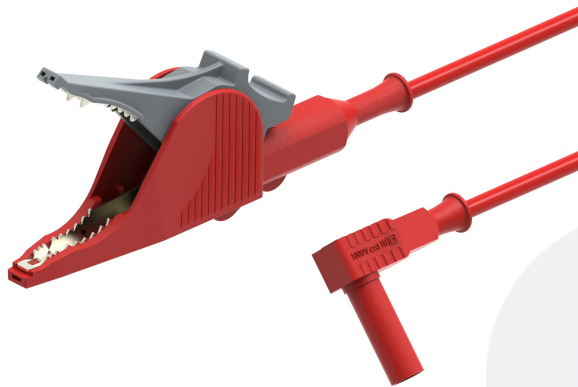

PINCE CROCODILE AVEC FICHE BANANE MÂLE Ø4MM COUDÉE

UGS : 355

Catégories : [Accessoires Ø4](#), [Cordons avec pinces crocodiles](#), [Test et mesure](#)