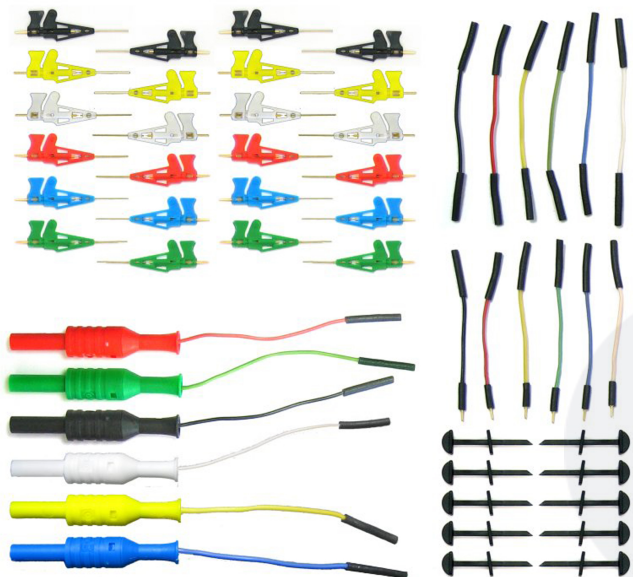

KIT MICRO-TESTS CIRCUITS INTÉGRÉS

UGS : 2415

Catégories : [Kits de mesure](#), [Test et mesure](#)