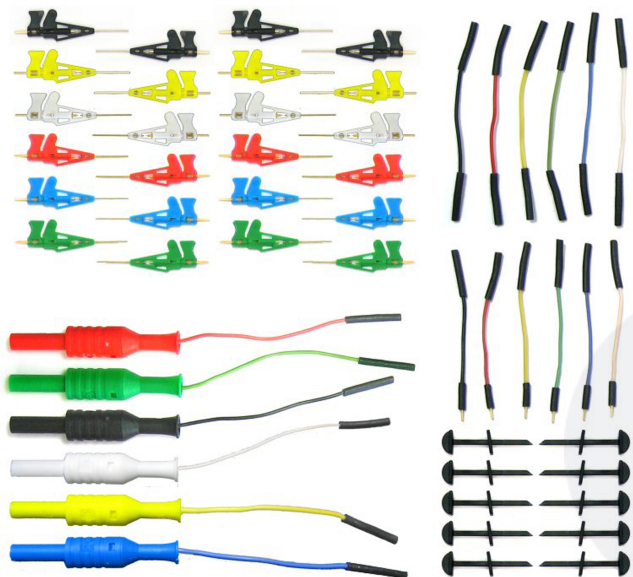

## KIT MICRO-TESTS CIRCUITS INTÉGRÉS

UGS : 2415

Catégories : [Kits de mesure](#), [Test et mesure](#)