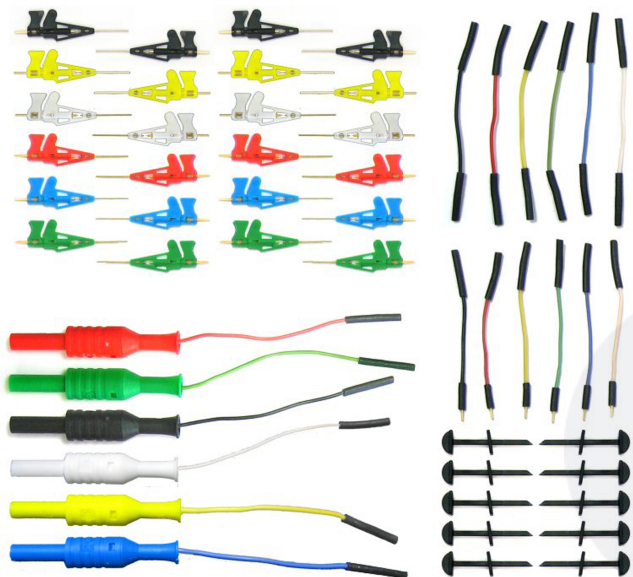

## KIT MICRO-TESTS CIRCUITS INTÉGRÉS

UGS : 2435

Catégories : [Kits de mesure](#), [Test et mesure](#)