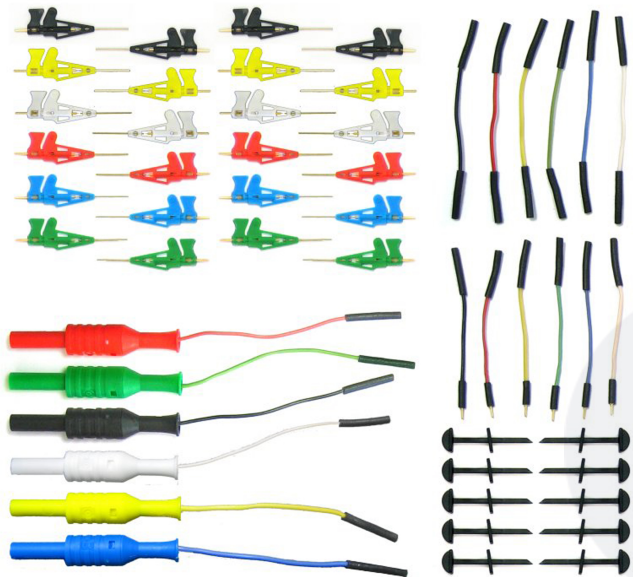

KIT MICRO-TESTS CIRCUITS INTÉGRÉS

UGS : 2435

Catégories : [Kits de mesure](#), [Test et mesure](#)