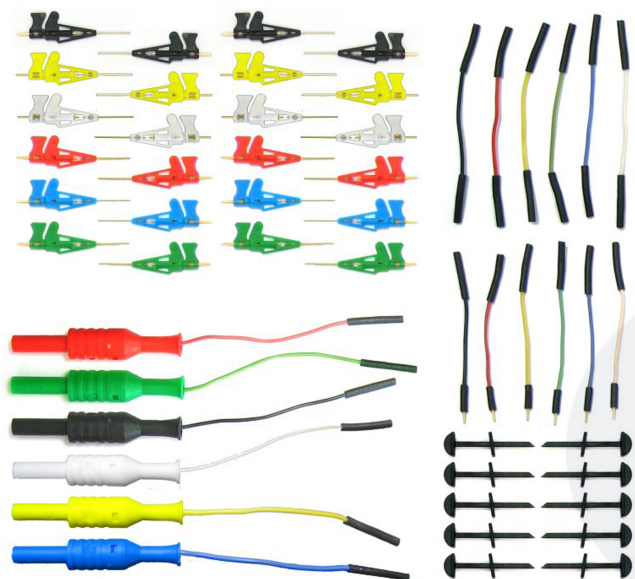

KIT MICRO-TESTS CIRCUITS INTÉGRÉS

UGS : 2430

Catégories : [Kits de mesure](#), [Test et mesure](#)