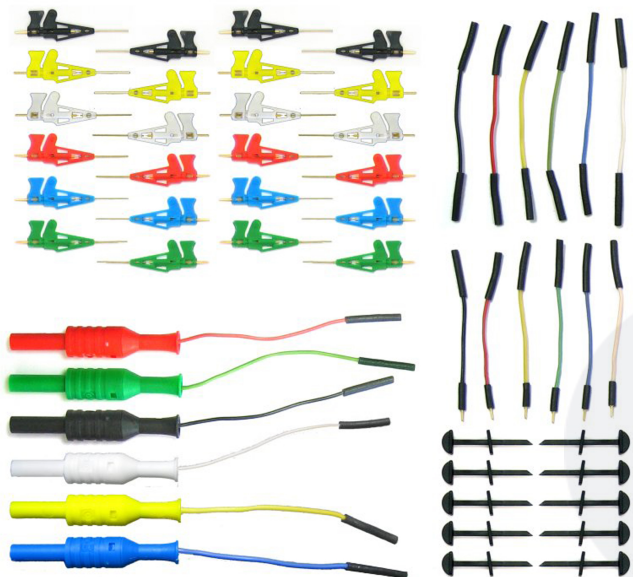

KIT MICRO-TESTS CIRCUITS INTÉGRÉS

UGS : 2430

Catégories : [Kits de mesure](#), [Test et mesure](#)