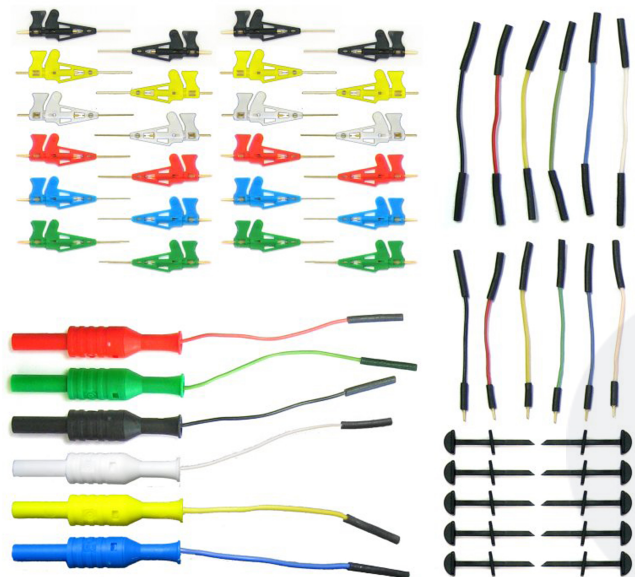

## KIT MICRO-TESTS CIRCUITS INTÉGRÉS

UGS : 2425

Catégories : [Kits de mesure](#), [Test et mesure](#)