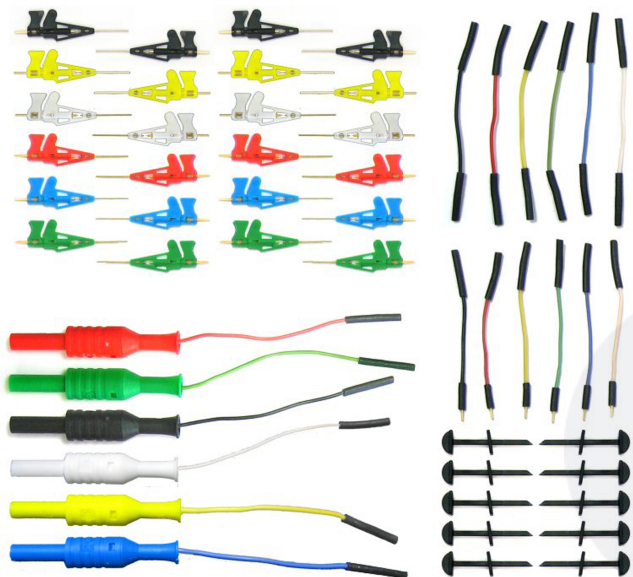

## KIT MICRO-TESTS CIRCUITS INTÉGRÉS

UGS : 2425

Catégories : [Kits de mesure](#), [Test et mesure](#)