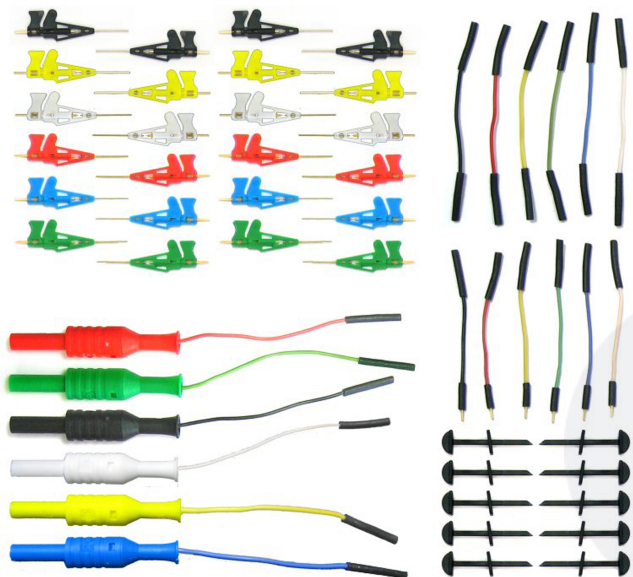

KIT MICRO-TESTS CIRCUITS INTÉGRÉS

UGS : 2420

Catégories : [Kits de mesure](#), [Test et mesure](#)