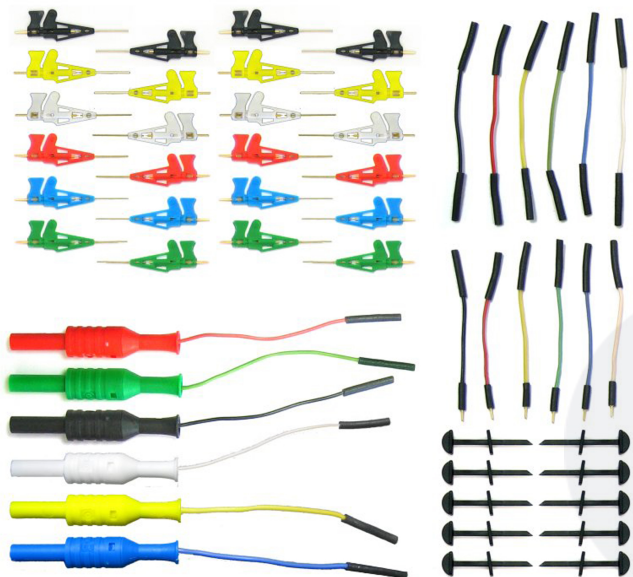

## KIT MICRO-TESTS CIRCUITS INTÉGRÉS

UGS : 2420

Catégories : [Kits de mesure](#), [Test et mesure](#)