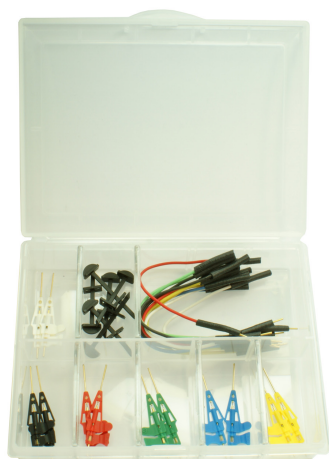

KIT DE MESURE CMS - LARGE

UGS : 2485

Catégories : [Kits de mesure](#), [Test et mesure](#)