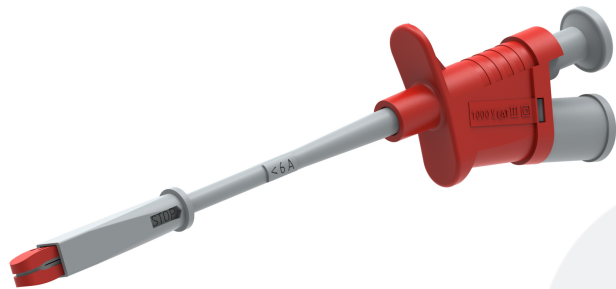

## GRIPPE-TEST FLEXIBLE AVEC PINCES CROCODILES, COMPATIBLE POINTE DE TOUCHE

UGS : 255

Catégories : [Accessoires Ø4](#), [Pinces crocodiles - grippe-test](#), [Test et mesure](#)

electro-PJP