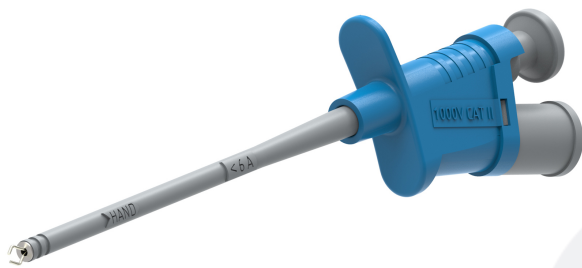

## GRIPPE-TEST FLEXIBLE AVEC PINCES, COMPATIBLE POINTE DE TOUCHE

UGS : 245

Catégories : [Accessoires Ø4](#), [Pincres crocodiles - grippe-test](#), [Test et mesure](#)

electro-PJP