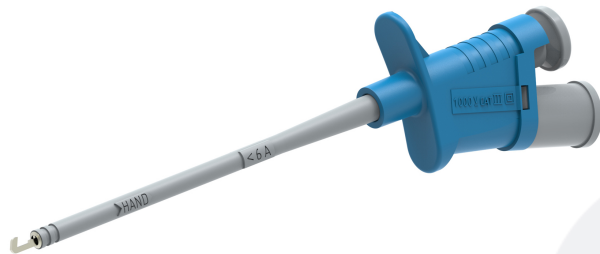

GRIPPE-TEST FLEXIBLE AVEC CROCHET, COMPATIBLE POINTE DE TOUCHE

UGS : 265

Catégories : [Accessoires Ø4](#), [Pinces crocodiles - grippe-test](#), [Test et mesure](#)

electro-PJP