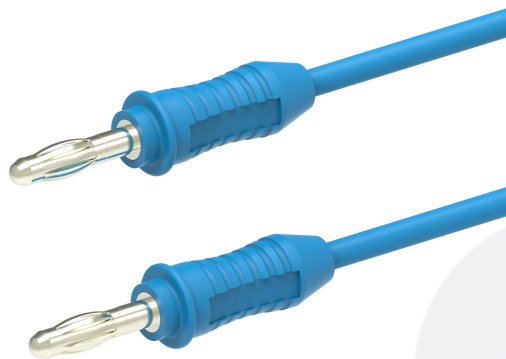

## FICHES BANANES MÂLES Ø4MM DROITES

UGS : 45

Catégories : [Accessoires Ø4](#), [Cordons de mesure](#), [Test et mesure](#)

electro-PJP