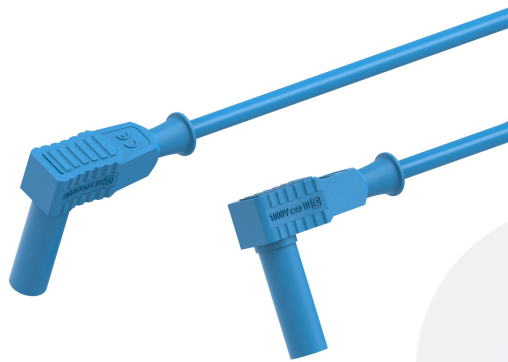

FICHES BANANES MÂLES Ø4MM DE SÉCURITÉ COUDÉES

UGS : 25

Catégories : [Accessoires Ø4](#), [Cordons de mesure](#), [Test et mesure](#)

electro-PJP