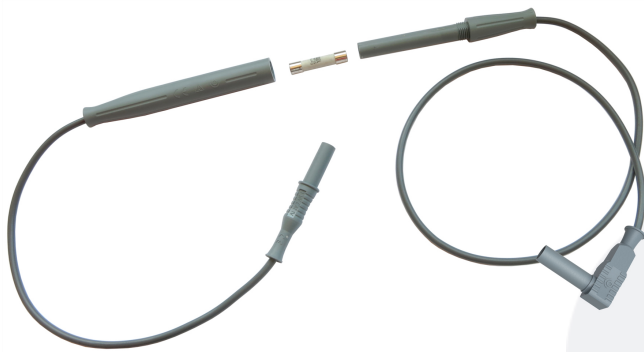

## FICHES BANANES MÂLES Ø4MM AVEC PORTE FUSIBLE, DROITE / COUDEE

UGS : 910

Catégories : [Accessoires fusibles](#), [Accessoires Ø4](#), [Test et mesure](#)