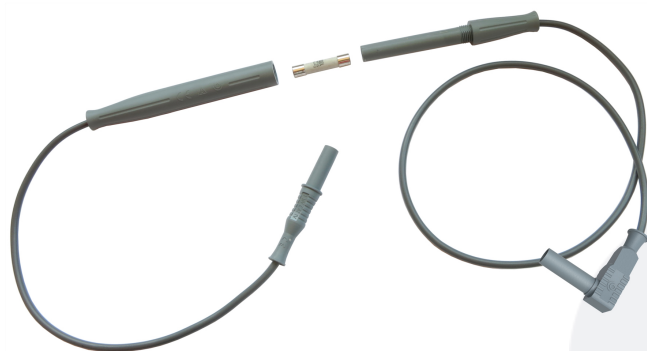

FICHES BANANES MÂLES Ø4MM AVEC PORTE FUSIBLE, DROITE / COUDEE

UGS : 910

Catégories : [Accessoires fusibles](#), [Accessoires Ø4](#), [Test et mesure](#)