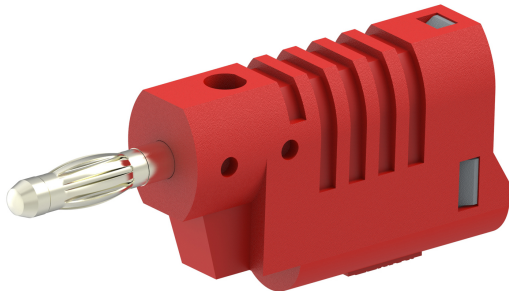

## FICHE BANANE MÂLE Ø4MM EMPILABLE / RACCORD À VIS M3

UGS : 1205

Catégories : [Accessoires Ø4](#), [Connecteurs assemblage par l'utilisateur](#), [Test et mesure](#)

electro-PJP