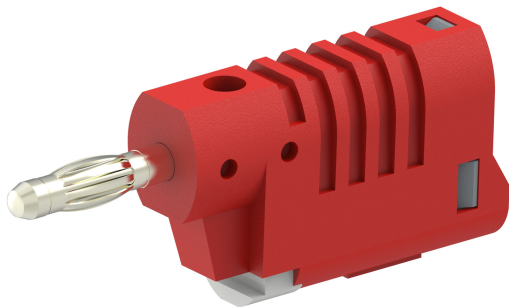

## FICHE BANANE MÂLE Ø4MM EMPILABLE AVEC RACCORD RAPIDE

UGS : 1215

Catégories : [Accessoires Ø4](#), [Connecteurs assemblage par l'utilisateur](#), [Test et mesure](#)

electro-PJP