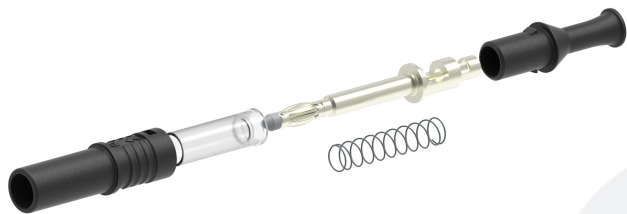

FICHE BANANE MÂLE Ø4MM À FOURREAU RÉTRACTABLE / RACCORD À SOUDER

UGS : 1180

Catégories : [Accessoires Ø4](#), [Connecteurs assemblage par l'utilisateur](#), [Test et mesure](#)

electro-PJP