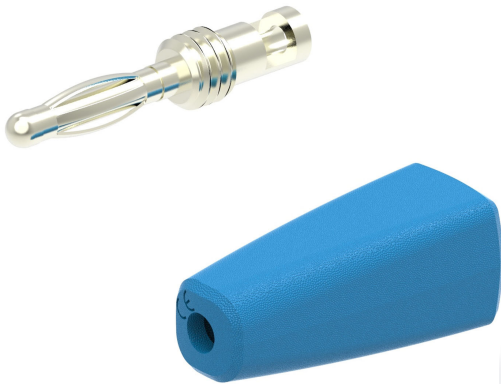

## FICHE BANANE MÂLE Ø2MM / RACCORD SOUDURE

**UGS :** 1530

**Catégories :** [Accessoires Ø2](#), [Connecteurs assemblage par l'utilisateur](#), [Test et mesure](#)

electro-PJP