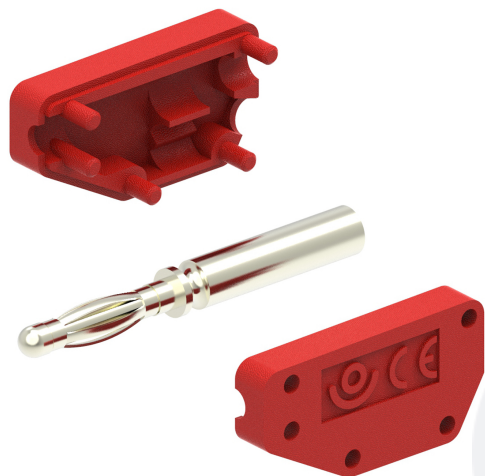

## FICHE BANANE MÂLE Ø2MM EMPILABLE / RACCORD SOUDURE

UGS : 1540

Catégories : [Accessoires Ø2](#), [Connecteurs assemblage par l'utilisateur](#), [Test et mesure](#)