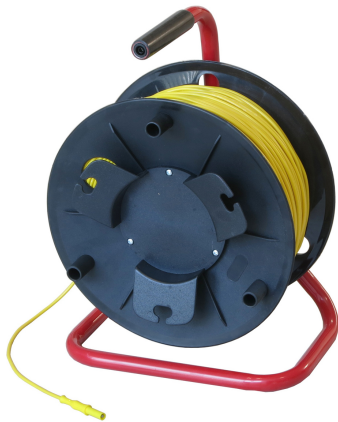

ENROULEUR DE CÂBLE AVEC POIGNÉE / RACCORD FEMELLE ET CONNECTEUR MÂLE Ø4MM

UGS : 3245

Catégories : [Contrôle d'installation](#), [Enrouleurs de câble](#)

electro-PJP