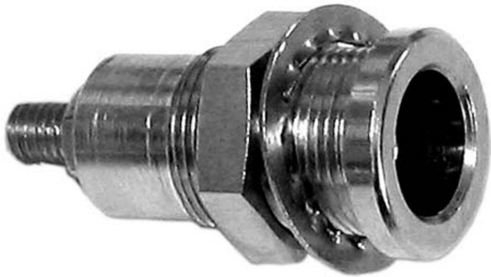

## DOUILLE MÉTAL Ø4MM / RACCORD FILETAGE M4 / ECROU HEXAGONAL M16

UGS : 1420

Catégories : [Accessoires Ø4](#), [Douilles & accessoires](#), [Test et mesure](#)