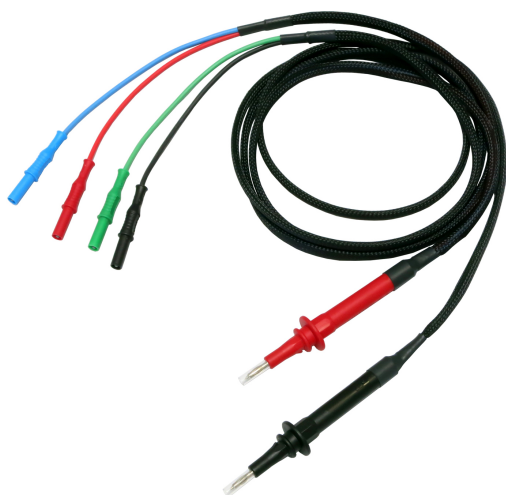

DEUX CORDONS KELVIN POINTE DE TOUCHE Ø4MM / DEUX FICHES BANANES MÂLES Ø4MM DROITES DE SÉCURITÉS

UGS : 2600

Catégories : [Accessoires de mesure KELVIN](#), [Test et mesure](#)