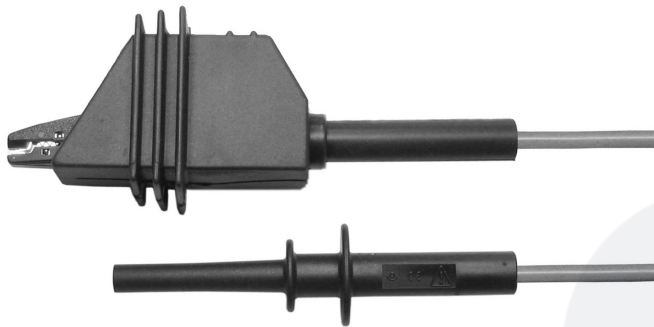

CORDON PINCE CROCODILE / FICHE BANANE MÂLE Ø4MM DROITE

UGS : 2620

Catégories : [Accessoires haute tension](#), [Test et mesure](#)