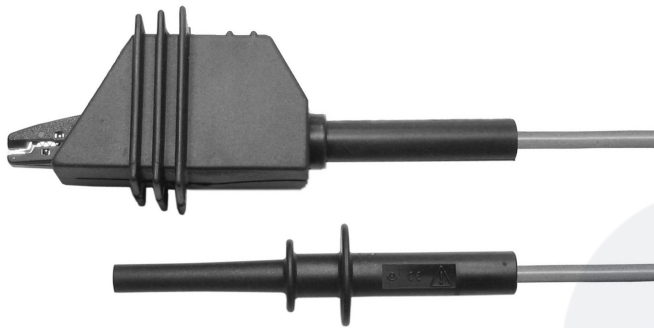

## CORDON PINCE CROCODILE / FICHE BANANE MÂLE Ø4MM DROITE

UGS : 2620

Catégories : [Accessoires haute tension](#), [Test et mesure](#)