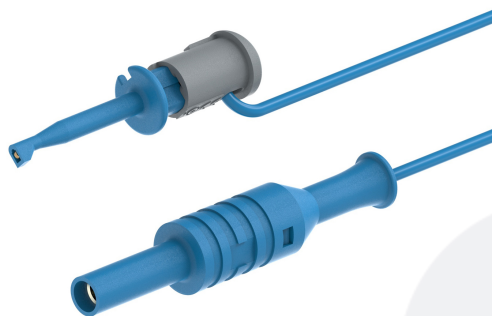

CORDON DE MESURE: PINCE DE TEST CMS / FICHE BANANE FEMELLE Ø4MM

UGS : 1745

Catégories : [Micro mesure](#), [Mini pinces de test CMS](#), [Test et mesure](#)