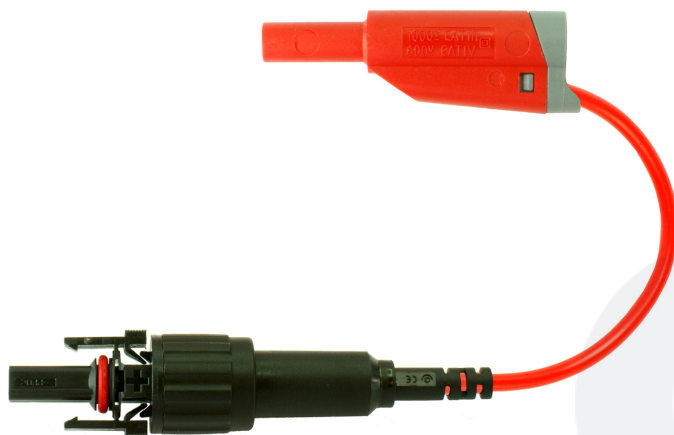

CORDON DE MESURE CONNECTEUR FEMELLE [+] PV (TYPE TYCO) / FICHE Ø4MM EMPILABLE DE SECURITE

UGS : 2810

Catégories : [Accessoires sur mesure & divers](#), [Cordons photovoltaïques](#), [Test et mesure](#)
:XXX