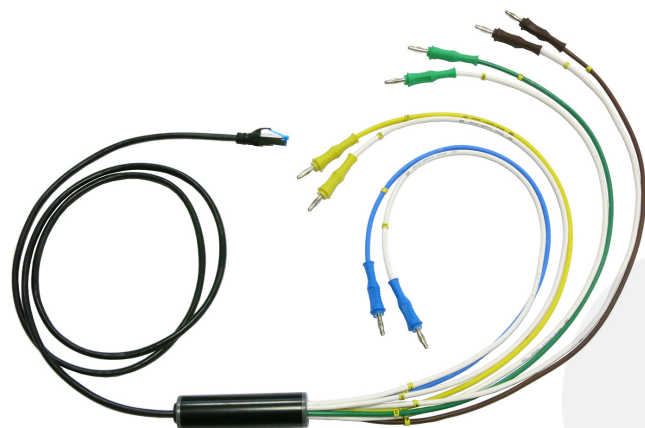

CONNECTEUR 8P8C (RJ45) / HUIT FICHES BANANES MÂLES DROITES Ø4MM

UGS : 2825

Catégories : [Accessoires sur mesure & divers](#), [Cordons télécom](#), [Test et mesure](#)
: RJ45/8X2069

electro-PJP