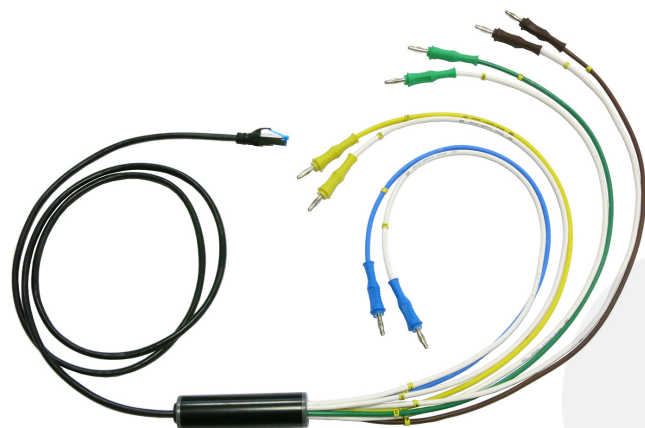

## CONNECTEUR 8P8C (RJ45) / HUIT FICHES BANANES MÂLES DROITES Ø4MM

**UGS :** 2825

**Catégories :** [Accessoires sur mesure & divers](#), [Cordons télécom](#), [Test et mesure](#)  
: RJ45/8X2069

electro-PJP