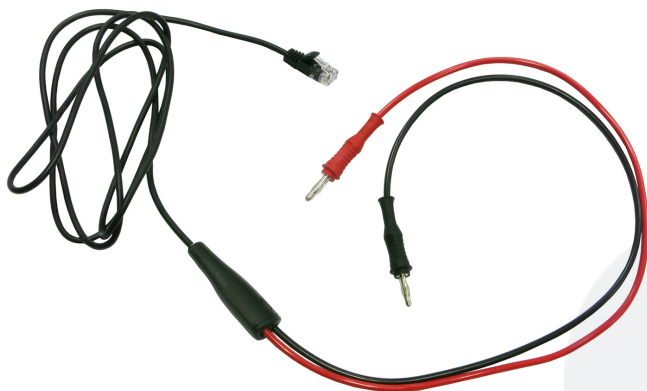

## CONNECTEUR 6P4C (RJ11) / DEUX FICHES BANANES MÂLES DROITES Ø4MM

**UGS :** 2840

**Catégories :** [Accessoires sur mesure & divers](#), [Cordons télécom](#), [Test et mesure](#)  
: RJ11/2X2069