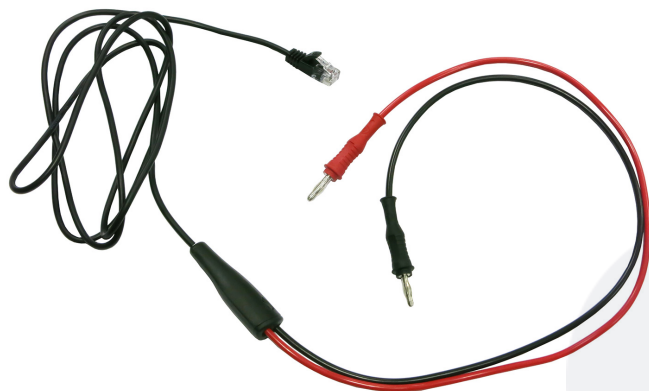

CONNECTEUR 6P4C (RJ11) / DEUX FICHES BANANES MÂLES DROITES Ø4MM

UGS : 2840

Catégories : [Accessoires sur mesure & divers](#), [Cordons télécom](#), [Test et mesure](#)
: RJ11/2X2069