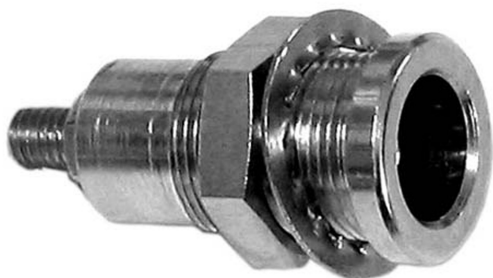

Ø4MM METALLIC SOCKET / M4 THREADED STUD / M16 HEX NUT

SKU: 1420

Categories: [Douilles & accessoires](#), [Ø4 Accessories](#), [Sockets & accessories](#), [Test and measurement](#)