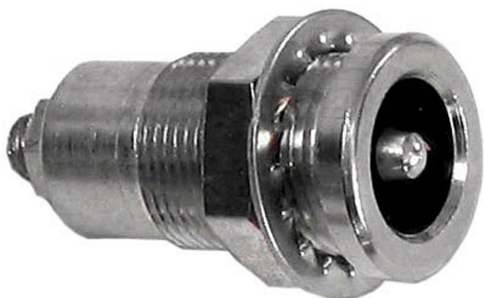

Ø4MM METALLIC MALE SOCKET / M4 THREADED STUD / M16 HEX NUT

SKU: 1415

Categories: [Douilles & accessoires](#), [Ø4 Accessories](#), [Sockets & accessories](#), [Test and measurement](#)