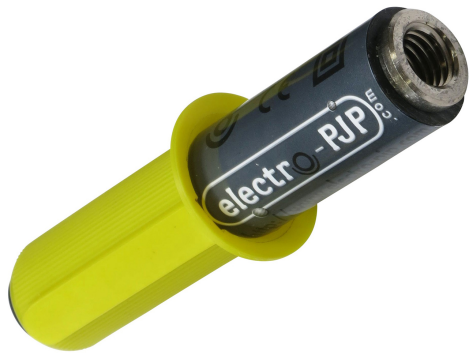

M10 SCREW ADAPTER / Ø4MM CONNEXION

SKU: 3260

Categories: [Adapters & accessories](#), [Electrical inspection](#)

electro-PJP